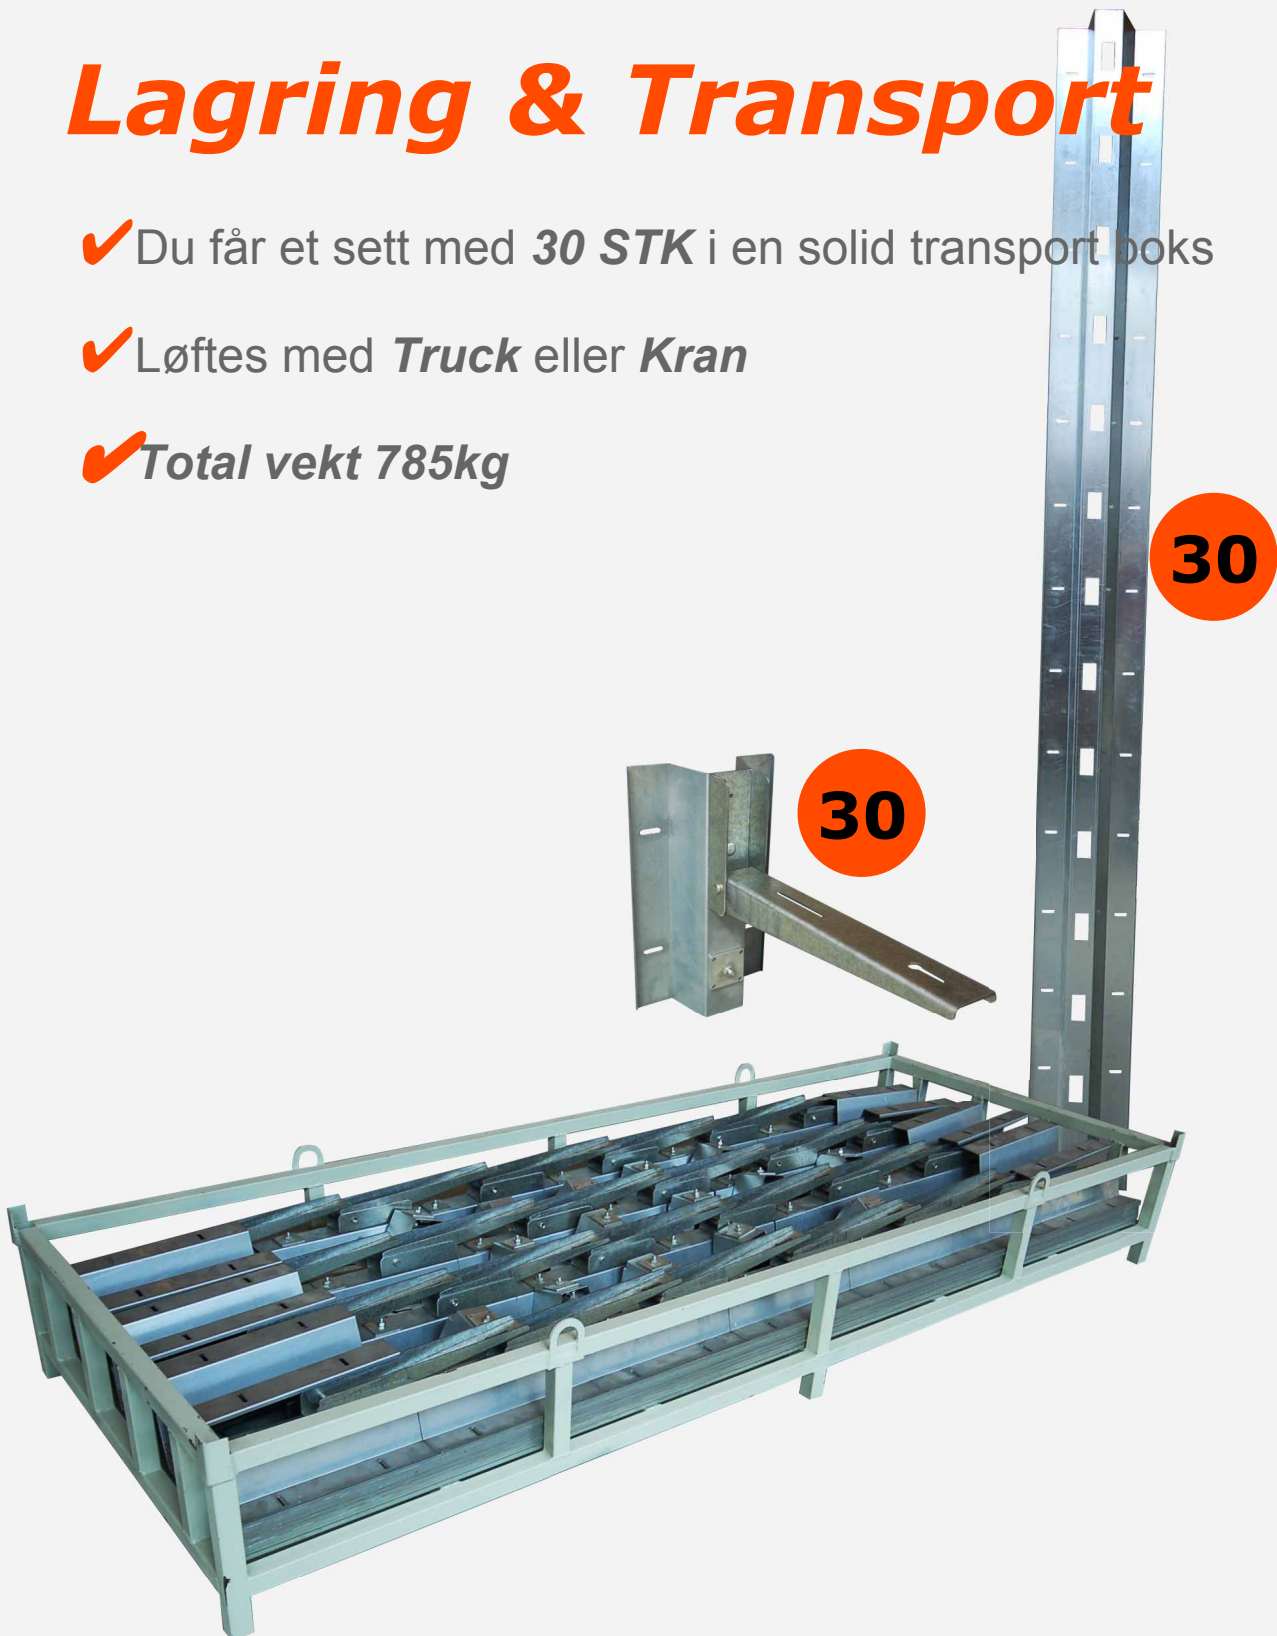

Styrke

✓ Galvanisert Stål

✓ Punkt belastning **200kg**

✓ Hektes i ønsket høyde, å festes med skruer i plastforankring (EPS Byggesystem)

✓ Sammenleggbart for enklere lagring og transport

Lagring & Transport

- ✓ Du får et sett med **30 STK** i en solid transport boks
- ✓ Løftes med **Truck** eller **Kran**
- ✓ **Total vekt 785kg**

Skråstag

✓ Tilpasset alle typer skråstag

✓ Utleiefirma har skråstag som passer til systemet