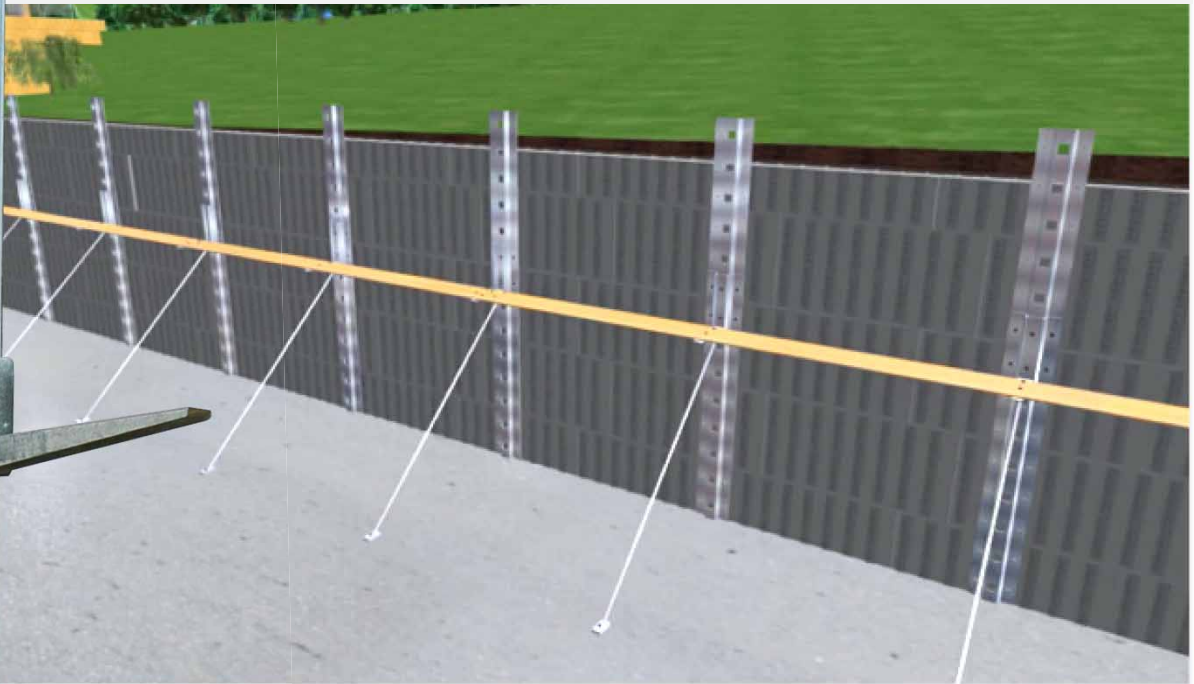

Mer info: www.asia-norway.com