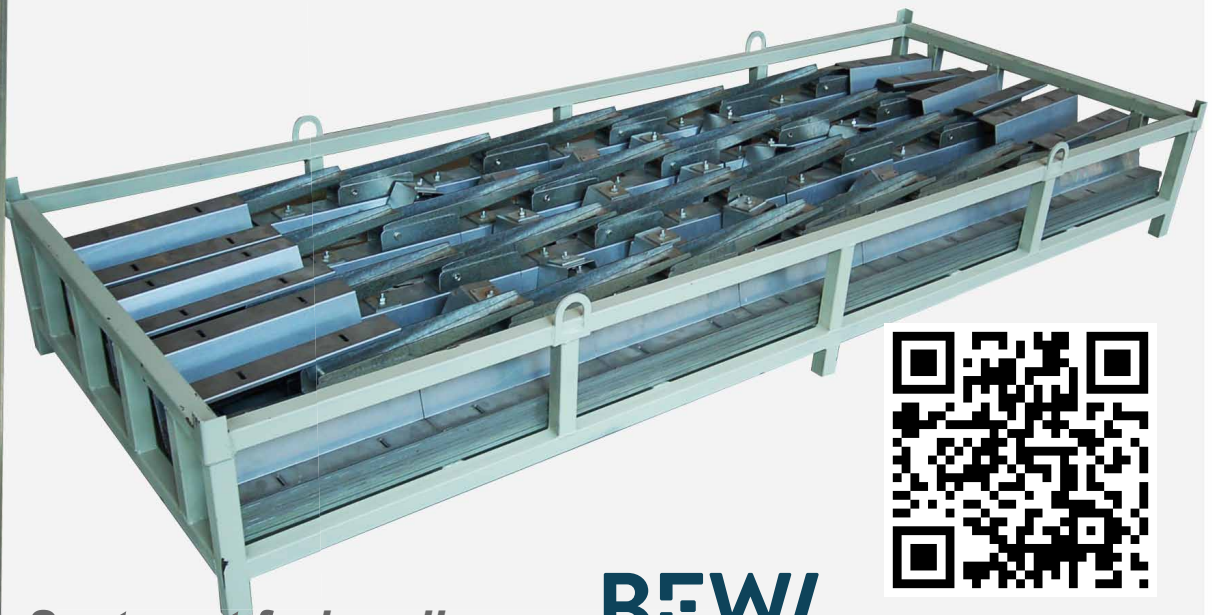

Systemet forhandles av **BEWI**

Asia-Norway Co., Ltd.

183/18 Moo 3 Soi 12 T.Rimkok A.Muang Chiang Rai 57100, Thailand

Tel: +66 823 82 8810 | E-mail: asianorway@gmail.com | Skype: asia-norway | Website: www.asia-norway.com